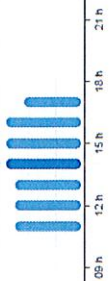

sam. 12 juin EXTRACTIONOCENE - Journée d'étude 11:00

Voir d'autres éléments (plus de 1)

Questions et réponses

Attacher toutes les questions (14)

Horaires d'affluence

LUN. MAR. MER. JEU. VEN. SAM. DIM.

14 h : Généralement animé