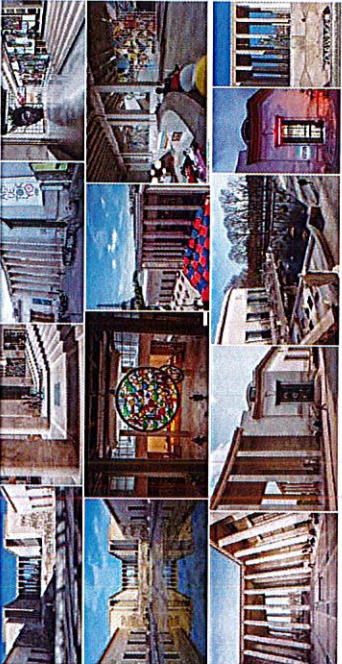

Source : Palais de Tokyo
"Effervescent, audacieux et pionnier le Palais de Tokyo est le lieu vivant des artistes d'aujourd'hui. Il est également le plus grand centre de création contemporaine en Europe, et un espace d'expositions unique en son genre. Friche rebelle aux... Plus

Informations fournies par Palais de Tokyo
Consulter les précédentes informations sur Google

Recherches associées Voir d'autres éléments (plus de 15)
Musée d'Art Moderne...
Le Centre Pompidou
Musée national des arts...
Musée du qual Branly...
Musée de l'Orange...

À propos de ces données Signaler un problème

Signaler des images inappropriées

Tout afficher

Recherches associées

- palais de tokyo restaurant
- palais de tokyo travaux
- palais de tokyo expo
- palais de tokyo covid
- palais de tokyo réhabilitation
- palais de tokyo équipe
- palais de tokyo recrutement
- mécènes palais de tokyo

1 2 3 4 5 6 7 8 9 10 Suivant