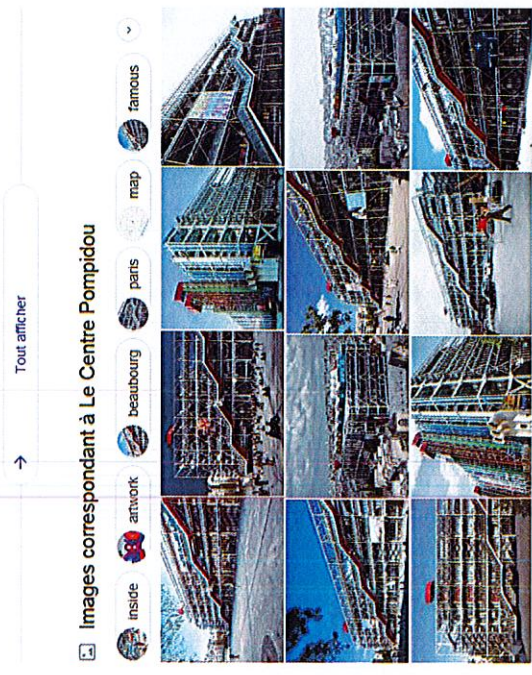

Questions et réponses

Q : (Traduit par Google) Devez-vous payer un droit d'entrée pour monter au sommet du bâtiment?

R : (Traduit par Google) Oui.

(Original) Yes.

(Original) Do you have to pay an entrance fee to go up to the top of the building?

(Original) R : (Traduit par Google) Oui.

(20 autres réponses)

Le Centre Pompidou sur Google

Dans l'intimité de Kandinsky

Exposition ouverte à partir du 10 février 2021

En partenariat avec Google Arts & Culture

Dans l'intimité de Kandinsky Le Centre Pompidou initie une collaboration inédite avec... 10 févr. 2021

En savoir plus

Tout afficher

Centre Pompidou - Office de tourisme Paris

Centre Pompidou - Le Centre Pompidou, créé par Renzo Piano et Richard Rogers, est une merveille d'architecture du XXe siècle, reconnaissable...

Centre Pompidou Metz: Bienvenue

Le Centre Pompidou-Metz est un centre d'art dédié à l'art moderne et contemporain, qui a pour

Recherches associées (voir d'autres éléments (plus de 15))

- Musée national d'Orsay
- Musée national Pompidou...
- Centre Pompidou...
- Musée du Louvre
- Musée d'Art Moderne

Connexion