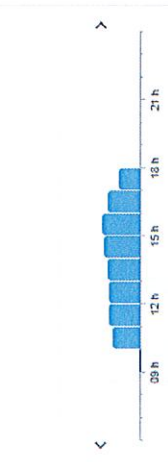

★★★★★ Note : 4,5 - 600 avis
Quels sont les horaires d'ouverture de Lam Lille Métropole Musée d'Art Moderne, d'Art Contemporain et d'Art Brut ?

Doit-on réserver en avance pour visiter Lam Lille Métropole Musée d'Art Moderne, d'Art Contemporain et d'Art Brut ?

Quels sont les hôtels près de Lam Lille Métropole Musée d'Art Moderne, d'Art Contemporain et d'Art Brut ?

Quels sont les restaurants près de Lam Lille Métropole Musée d'Art Moderne, d'Art Contemporain et d'Art Brut ?

[fr-fr.facebook.com > ... > Musée (art)](http://fr-fr.facebook.com/.../Mus%C3%A9e%20d%27art%20moderne%20d%27art%20contemporain%20et%20d%27art%20brut/)

Lam - Lille Métropole Musée d'art moderne, d'art ...
Lam - Lille Métropole Musée d'art moderne, d'art contemporain et d'art brut - 1, allée du

www.lam-lille-metropole-musee.com/

[Bureau](#) [Bibliothèque](#)

jeu. 1 oct.
11:00
Lam - LILLE METROPOLE, VILLENEUVE...

ven. 2 oct.
10:30
Lam - LILLE METROPOLE, VILLENEUVE...

sam. 3 oct.
10:00
Lam - Collections Permanentes Lam - Colle...

Voir d'autres éléments (plus de 25)

Questions et réponses

Q : Le "Café du Lam" est ouvert. Il vous accueille aux jours et horaires d'ouverture du musée. Restauration typée bistrot à base de produits frais le midi et salon de thé toute la journée.

R : Très bonne table
Afficher toutes les questions (19)

Avis des internautes

4,7/5 [facebook.com](https://www.facebook.com/510639) 5 10639

Horaires d'affluence