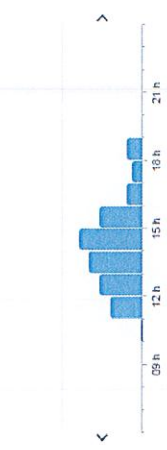

**Horaires d'affluence**

**Expositions**

**Le Monde Nouveau De Charlotte Perriand**  
 Jusqu'au 24 févr. 2020 **ACTUELLEMENT**  
 Une nouvelle ère s'annonce, faisant de l'une des seules femmes designers du XXe siècle la star de l'un des musées les plus typés de Panama  
 16,00 €